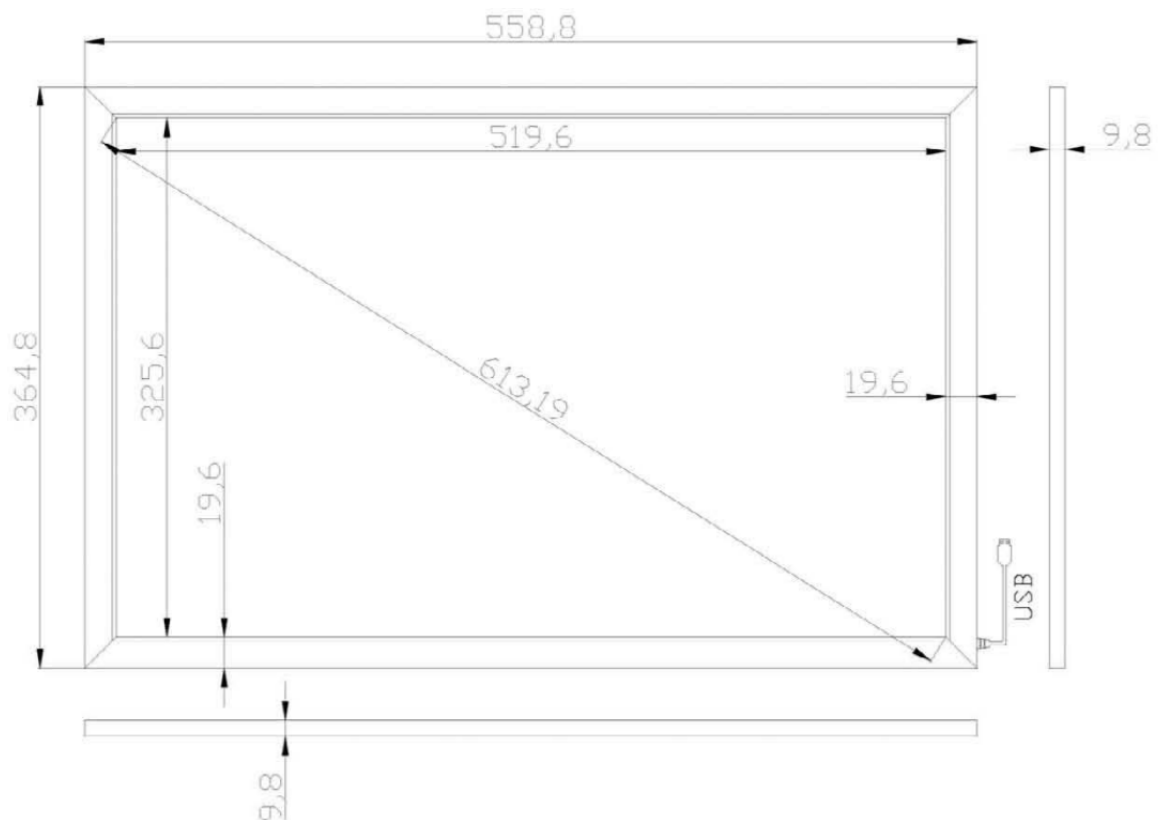

Karta Katalogowa

Nakładka dotykowa IR 24''

Specyfikacja techniczna:

Rozmiar	24''
Wymiar ramki	19,6 mm szerokości, 9,8 mm grubości
Technologia dotyku	Podczerwień
Ilość punktów dotyku	2
Min. wielkość obiektu	6 mm
Czas odpowiedzi	8 – 12 ms
Rozdzielczość	32765 x 32767
Środowisko pracy	Temperatura pracy: 0°C ~ 60°C, Temperatura przechowywania: -40°C ~ 85°C, Wilgotność pracy: 10% do 90% RH, bez kondensacji; Wilgotność przechowywania: 10% do 90% RH, bez kondensacji
Zasilanie	USB(150mA)
Interfejs	USB2.0 / 1.1
Sterowniki	Bez instalacji sterowników, Plug&Play
Certyfikaty	CE
System operacyjny	Windows 7, Vista, XP, Mac OS X , Linux

Rysunek techniczny z wymiarami:

adres:
ul. Sołtysowicka 27
51-168 Wrocław
Polska

telefon:
+48 071 348 27 04
+48 071 347 73 30
+48 071 347 73 31

faks:
+48 071 372 94 58

www.magit.pl

magit@magit.pl
www.magit.eu
www.sklepwww.pl